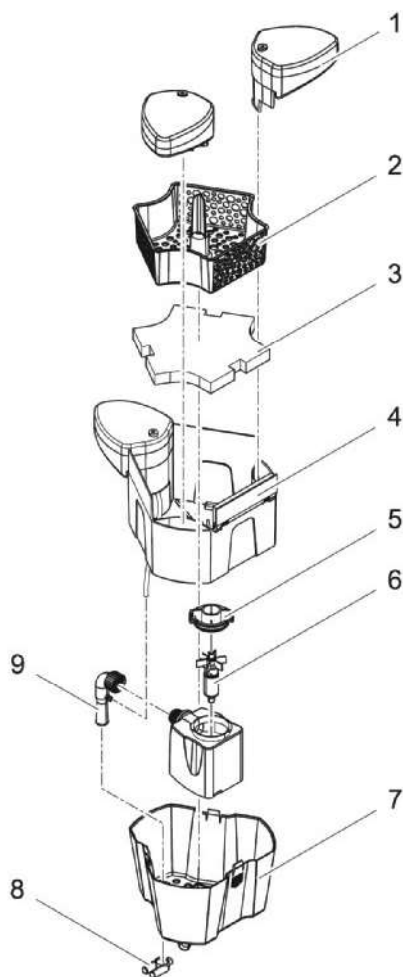

Artikelnr. Item no.	Produkt Product
57384	SwimSkim 25
50124	GB SwimSkim 25

Artikelnr. Produkt Item no. Product	Pos. Pos.	Artikelnr. Ersatzteil Item no. Spare part	VE PU	Ersatzteil	Spare part
57384	1	29613	1	Schwimmer kpl. SwimSkim 25	Float cpl. SwimSkim 25
	2	10450	1	BG Korb SwimSkim 25 mit Gewicht	ASM basket SwimSkim 25 with weight
	3	29445	1	Schaum SwimSkim 25	Foam SwimSkim 25
	4	15656	1	Ersatz Skimmerklappe SwimSkim 25	Spare part skimmer flap SwimSkim 25
	5	35770	1	BG Pumpengehäuse ASE 2500	ASM pump housing ASE 2500
	6	18013	1	Ersatzrotor kpl. ASE 2500 magnetisiert	Spare rotor cpl. ASE 2500 magnetized
	7	29179	1	Pumpenkammer SwimSkim 25	Pump chamber SwimSkim 25
	8	29458	1	Luftverteiler SwimSkim 25	Air distributor SwimSkim 25
	9	35747	1	BG Injektor SwimSkim 25	ASM venturi SwimSkim 25
50124	1	29613	1	Schwimmer kpl. SwimSkim 25	Float cpl. SwimSkim 25
	2	10450	1	BG Korb SwimSkim 25 mit Gewicht	ASM basket SwimSkim 25 with weight
	3	29445	1	Schaum SwimSkim 25	Foam SwimSkim 25
	4	15656	1	Ersatz Skimmerklappe SwimSkim 25	Spare part skimmer flap SwimSkim 25
	5	35770	1	BG Pumpengehäuse ASE 2500	ASM pump housing ASE 2500
	6	18013	1	Ersatzrotor kpl. ASE 2500 magnetisiert	Spare rotor cpl. ASE 2500 magnetized
	7	29179	1	Pumpenkammer SwimSkim 25	Pump chamber SwimSkim 25
	8	29458	1	Luftverteiler SwimSkim 25	Air distributor SwimSkim 25
	9	35747	1	BG Injektor SwimSkim 25	ASM venturi SwimSkim 25