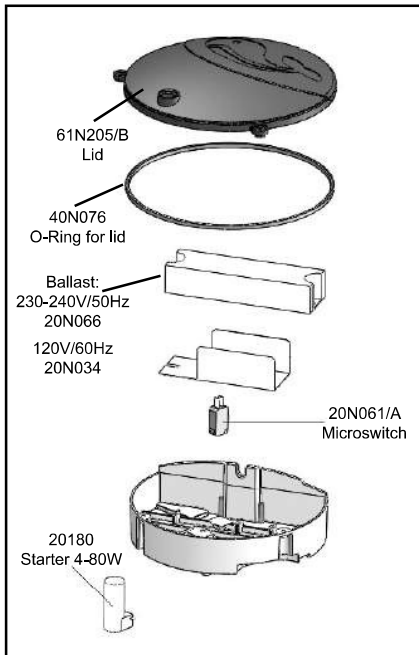

GREEN RESET SPARE PARTS	Fig. 1	25	40	60	100
Ballast cover O-Rings (2 pcs.)	1	SVE0027	SVE0027	SVE0040	SVE0040
Bulb support O-Rings (2 pcs)	2	SVE0028	SVE0028	SVE0028	SVE0028
UV-C lamp	3	SKT0110	SKT0111	SKT0145	SKT0135
Lamp bulb + 2 O-Rings	4+5	SKT0112	SKT0113	SKT0146	SKT0147
O-Rings for lamp bulb	5	SVE0022	SVE0022	SVE0025	SVE0025
Sponge (1 pcs.)	6	SSP0015	SSP0015	SSP0022	SSP0022
Sponge (2 pcs.)	6	SSP0019	SSP0019		
V-band	7	SKT0114	SKT0114	SKT0136	SKT0136
Filter body O-Ring (1 pcs.)	8	SVE0026	SVE0026	SVE0041	SVE0041
Bio-Balls		SPL0059	SPL0059		
Flux deviator handle		SKT0148	SKT0148	SKT0152	SKT0152
UV Starter kit	EU	SKT0160	SKT0161	SKT0155	SKT0156
UV Starter kit	US	SKT0162	SKT0163	SKT0139	SKT0140
UV Starter kit	UK	SKT0164	SKT0165	SKT0141	SKT0142
UV Starter kit	AU	SKT0166	SKT0167	SKT0143	SKT0144