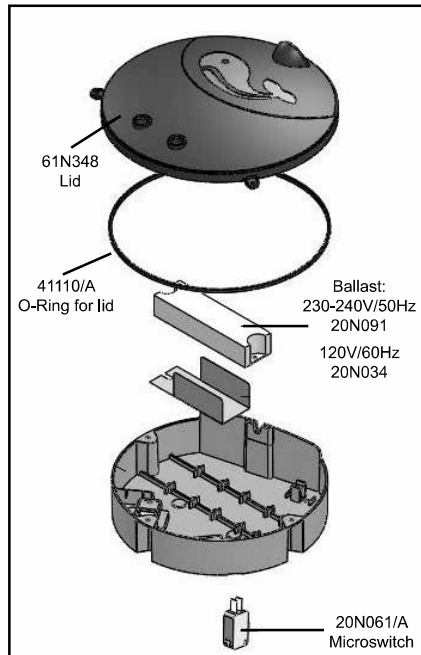

Electrical System Green Reset 60 - 100