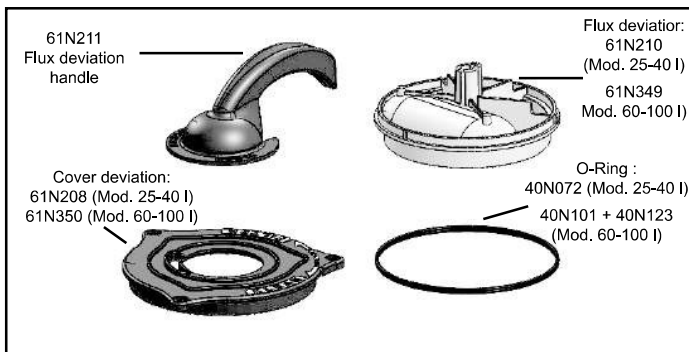

GREEN RESET VIDEO TUTORIAL QUICK LINKS **FIG. A**

**GREEN RESET
POND FILTER**

**GREEN RESET
UV-C LAMP
MAINTENANCE**

**GREEN RESET
FLOW DIVERTER
MAINTENANCE**