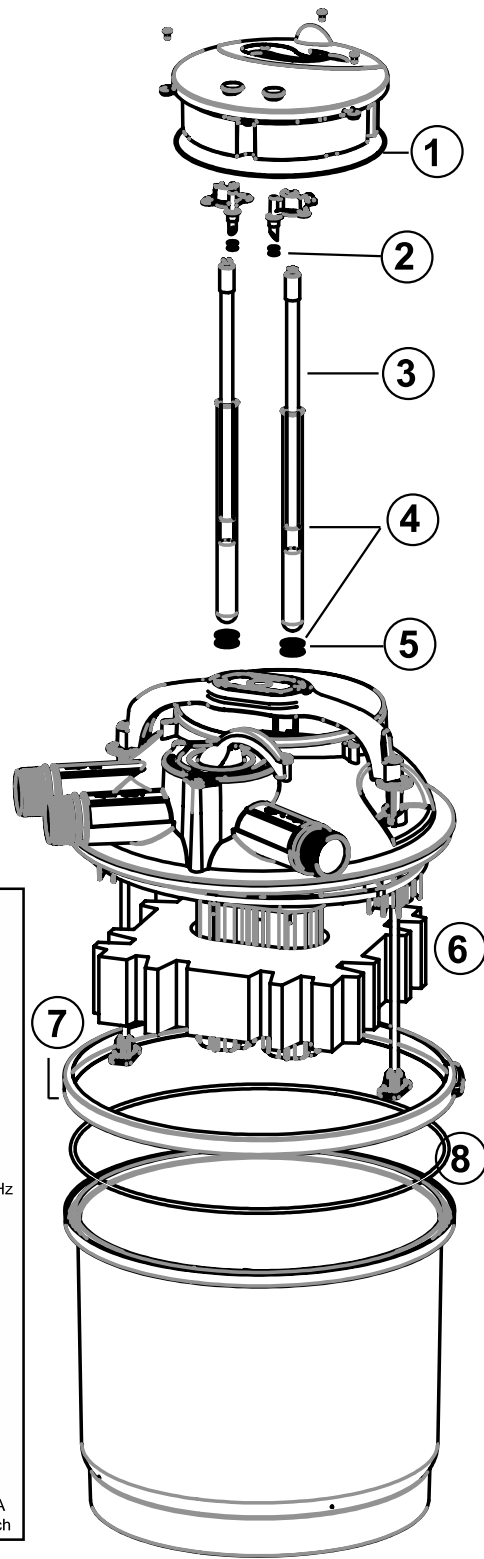

GREEN RESET SPARE PARTS	Fig. 1	25	40	60	100
Ballast cover O-Rings (2 pcs.)	1	SVE0027	SVE0027	SVE0040	SVE0040
Bulb support O-Rings (2 pcs)	2	SVE0028	SVE0028	SVE0028	SVE0028
UV-C lamp	3	SKT0110	SKT0111	SKT0145	SKT0135
Lamp bulb + 2 O-Rings	4+5	SKT0112	SKT0113	SKT0146	SKT0147
O-Rings for lamp bulb	5	SVE0022	SVE0022	SVE0025	SVE0025
Sponge (1 pcs.)	6	SSP0015	SSP0015	SSP0022	SSP0022
Sponge (2 pcs.)	6	SSP0019	SSP0019		
V-band	7	SKT0114	SKT0114	SKT0136	SKT0136
Filter body O-Ring (1 pcs.)	8	SVE0026	SVE0026	SVE0041	SVE0041
Bio-Balls		SPL0059	SPL0059		
Flux deviator handle		SKT0148	SKT0148	SKT0152	SKT0152
UV Starter kit	EU	SKT0160	SKT0161	SKT0155	SKT0156
UV Starter kit	US	SKT0162	SKT0163	SKT0139	SKT0140
UV Starter kit	UK	SKT0164	SKT0165	SKT0141	SKT0142
UV Starter kit	AU	SKT0166	SKT0167	SKT0143	SKT0144

Electrical System Green Reset 25 - 40

Electrical System Green Reset 60 - 100

**GREEN RESET VIDEO TUTORIAL QUICK LINKS** **FIG. A**

**GREEN RESET  
POND FILTER**

**GREEN RESET  
UV-C LAMP  
MAINTENANCE**

**GREEN RESET  
FLOW DIVERTER  
MAINTENANCE**