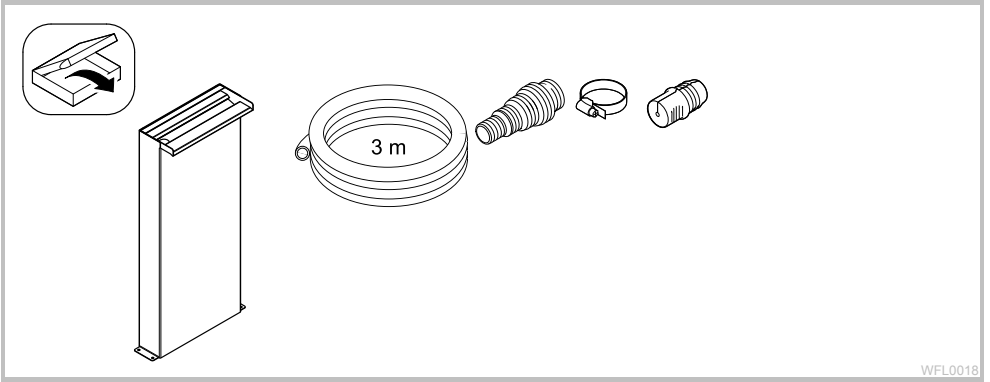

Waterfall Kit 30/60

- DE Gebrauchsanleitung
- EN Operating instructions
- FR Notice d'emploi
- NL Gebruiksaanwijzing
- ES Instrucciones de uso
- PT Instruções de uso
- IT Istruzioni d'uso
- DA Brugsanvisning
- NO Bruksanvisning
- SV Bruksanvisning
- FI Käyttöohje
- HU Használati útmutató
- PL Instrukcja użytkowania
- CS Návod k použití
- SK Návod na použitie
- SL Navodila za uporabo
- HR Uputa o upotrebi
- RO Instrucțiuni de folosință
- BG Упътване за употреба
- UK Посібник з експлуатації
- RU Руководство по эксплуатации
- CN 使用说明书

Waterfall Kit 30

WFL0018

WFL0015

WFL0016

		$l \leq 3 \text{ m}$ $\varnothing 25 \text{ mm (1 in)}$
<p>0.20 ... 0.60 m</p>		<p>AquaMax Eco Aquarius Universal Premium</p>
		<p>2500 l/h ... 4000 l/h</p>

Waterfall Kit 60