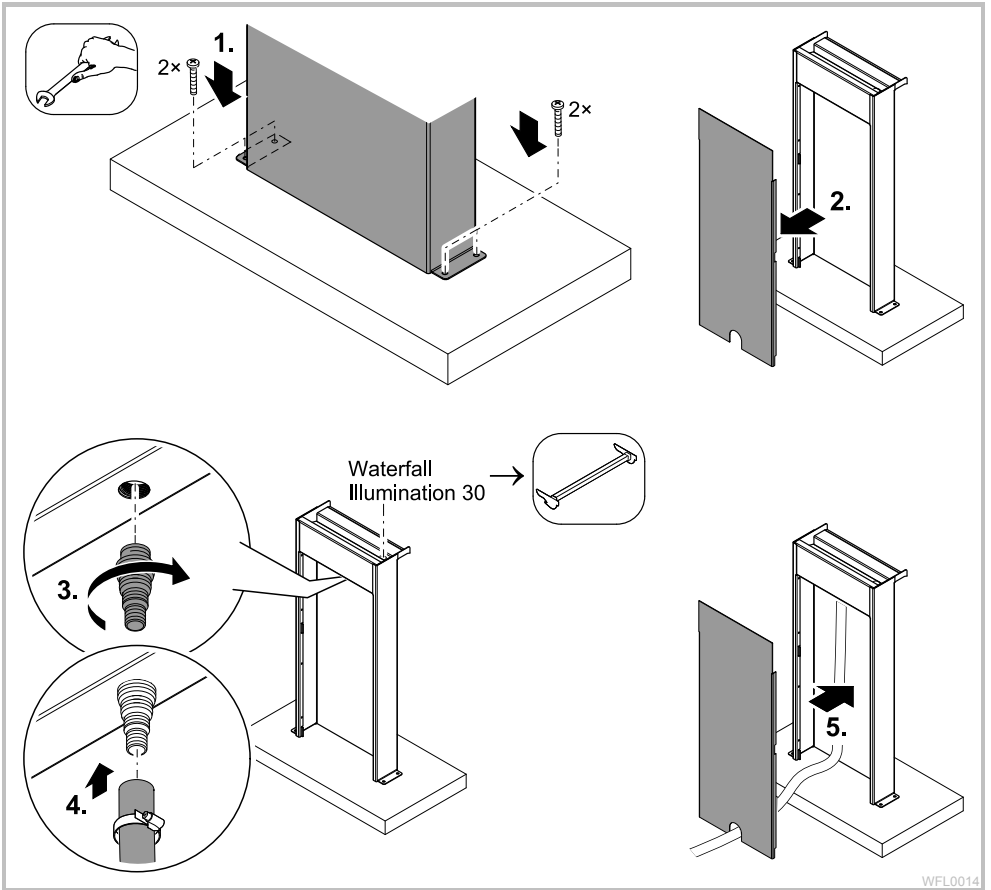

Waterfall Kit 30

WFL0018

WFL0015

WFL0016

		$l \leq 3 \text{ m}$ $\varnothing 25 \text{ mm (1 in)}$
<p>0.20 ... 0.60 m</p>		<p>AquaMax Eco Aquarius Universal Premium</p>
		<p>2500 l/h ... 4000 l/h</p>

Waterfall Kit 60