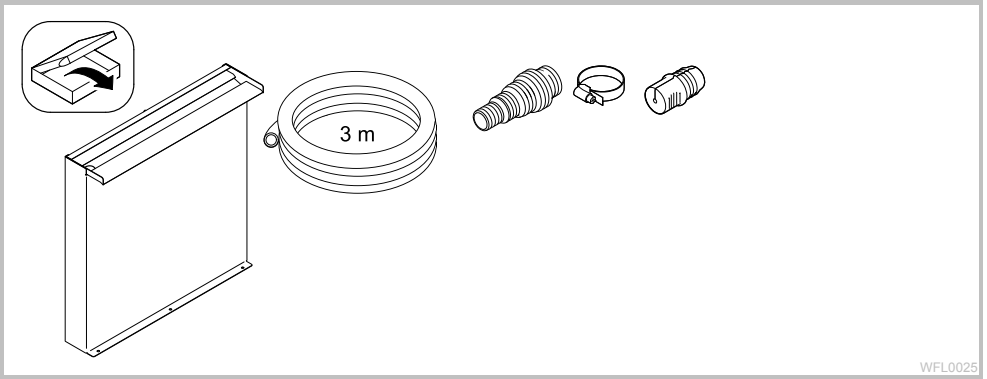

Waterfall Kit 30

WFL0018

WFL0015

WFL0016

		$l \leq 3 \text{ m}$ $\varnothing 25 \text{ mm (1 in)}$
<p>0.20 ... 0.60 m</p>		<p>AquaMax Eco Aquarius Universal Premium</p>
		<p>2500 l/h ... 4000 l/h</p>

Waterfall Kit 60