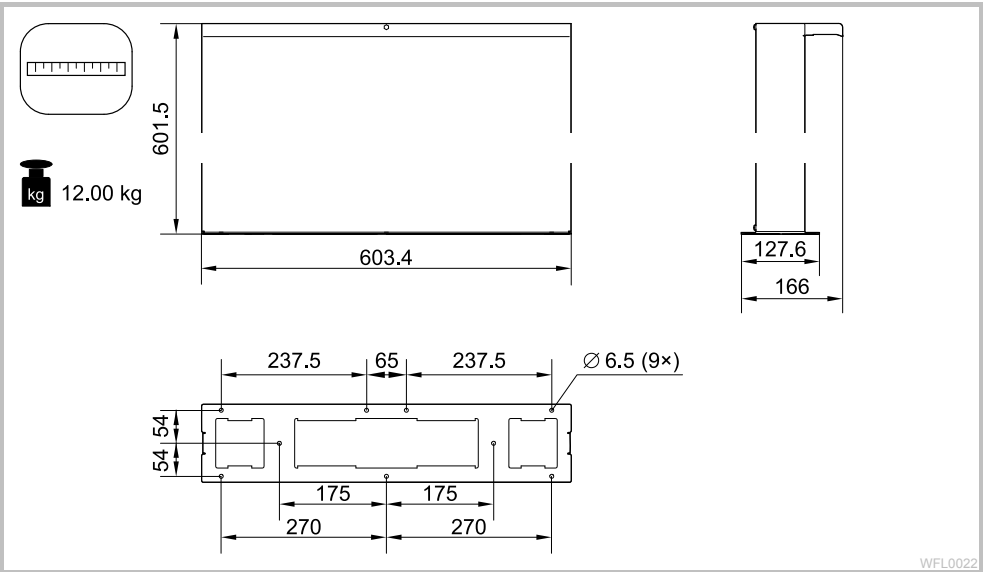

Waterfall Kit 30

WFL0018

WFL0015

WFL0016

		$l \leq 3 \text{ m}$ $\varnothing 25 \text{ mm (1 in)}$
<p>0.20 ... 0.60 m</p>		<p>AquaMax Eco Aquarius Universal Premium</p>
		<p>2500 l/h ... 4000 l/h</p>

Waterfall Kit 60