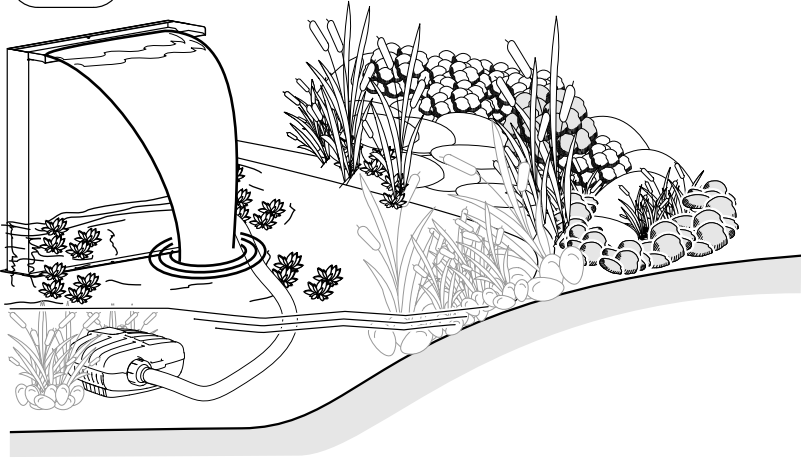

Waterfall Kit 30

WFL0018

WFL0015

WFL0016

		$l \leq 3 \text{ m}$ $\varnothing 25 \text{ mm (1 in)}$
<p>0.20 ... 0.60 m</p>		<p>AquaMax Eco Aquarius Universal Premium</p>
		<p>2500 l/h ... 4000 l/h</p>

Waterfall Kit 60