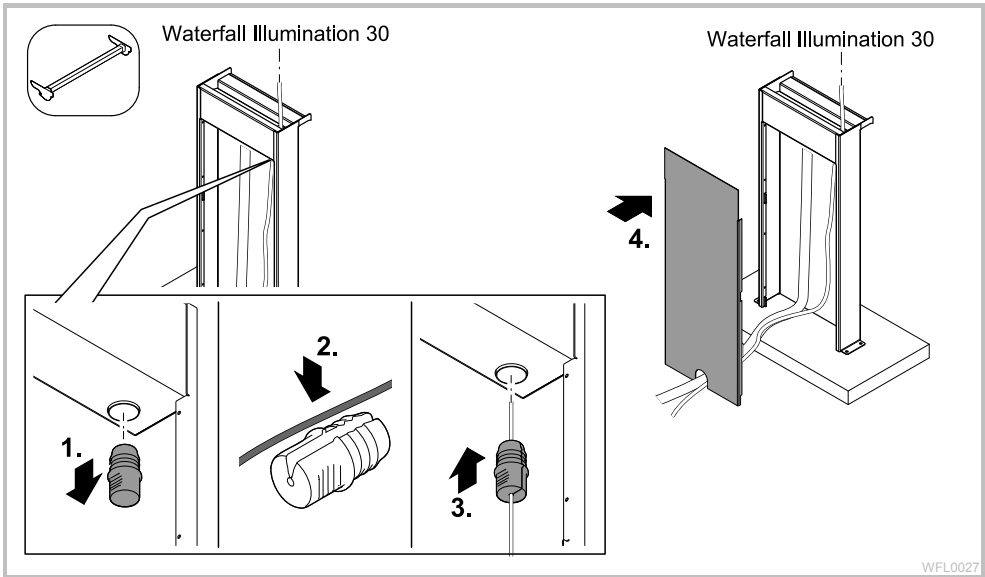

Waterfall Kit 30

WFL0018

WFL0015

WFL0016

		$l \leq 3 \text{ m}$ $\varnothing 25 \text{ mm (1 in)}$
<p>0.20 ... 0.60 m</p>		<p>AquaMax Eco Aquarius Universal Premium</p>
		<p>2500 l/h ... 4000 l/h</p>

Waterfall Kit 60