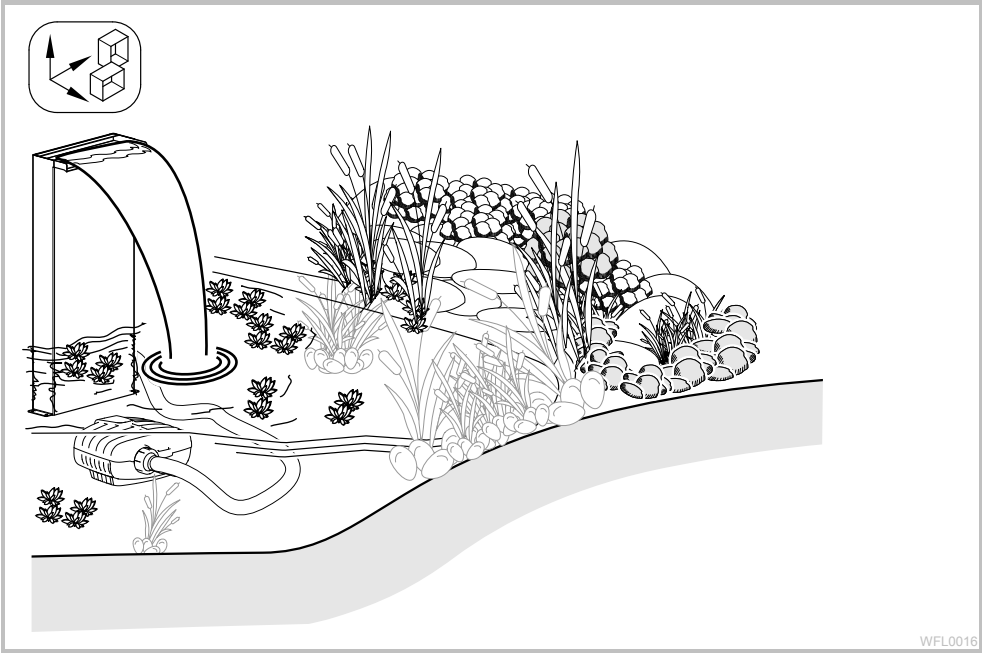

Waterfall Kit 30

WFL0018

WFL0015

WFL0016

		$l \leq 3 \text{ m}$ $\varnothing 25 \text{ mm (1 in)}$
<p>0.20 ... 0.60 m</p>		<p>AquaMax Eco Aquarius Universal Premium</p>
		<p>2500 l/h ... 4000 l/h</p>

Waterfall Kit 60