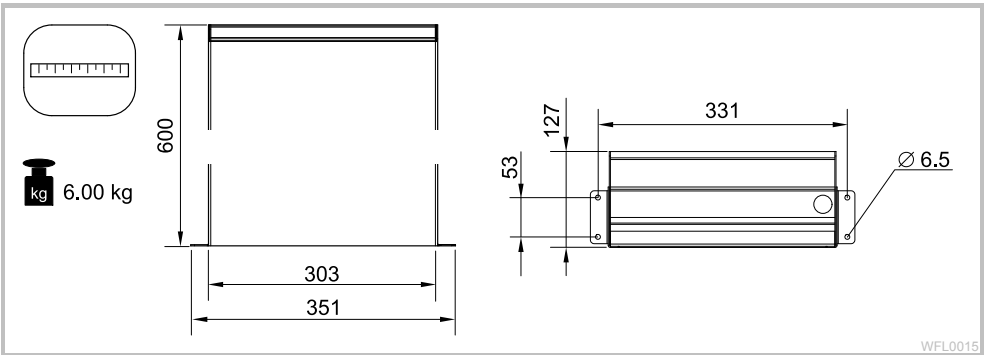

Waterfall Kit 30

WFL0018

WFL0015

WFL0016

		$l \leq 3 \text{ m}$ $\varnothing 25 \text{ mm (1 in)}$
<p>0.20 ... 0.60 m</p>		<p>AquaMax Eco Aquarius Universal Premium</p>
		<p>2500 l/h ... 4000 l/h</p>

Waterfall Kit 60

WFL0023

0.20 ... 0.60 m

$l \leq 3 \text{ m}$
 $\varnothing 25 \text{ mm (1 in)}$

AquaMax Eco
Aquarius Universal Premium

4000 l/h ... 6000 l/h

1.

2.

3.