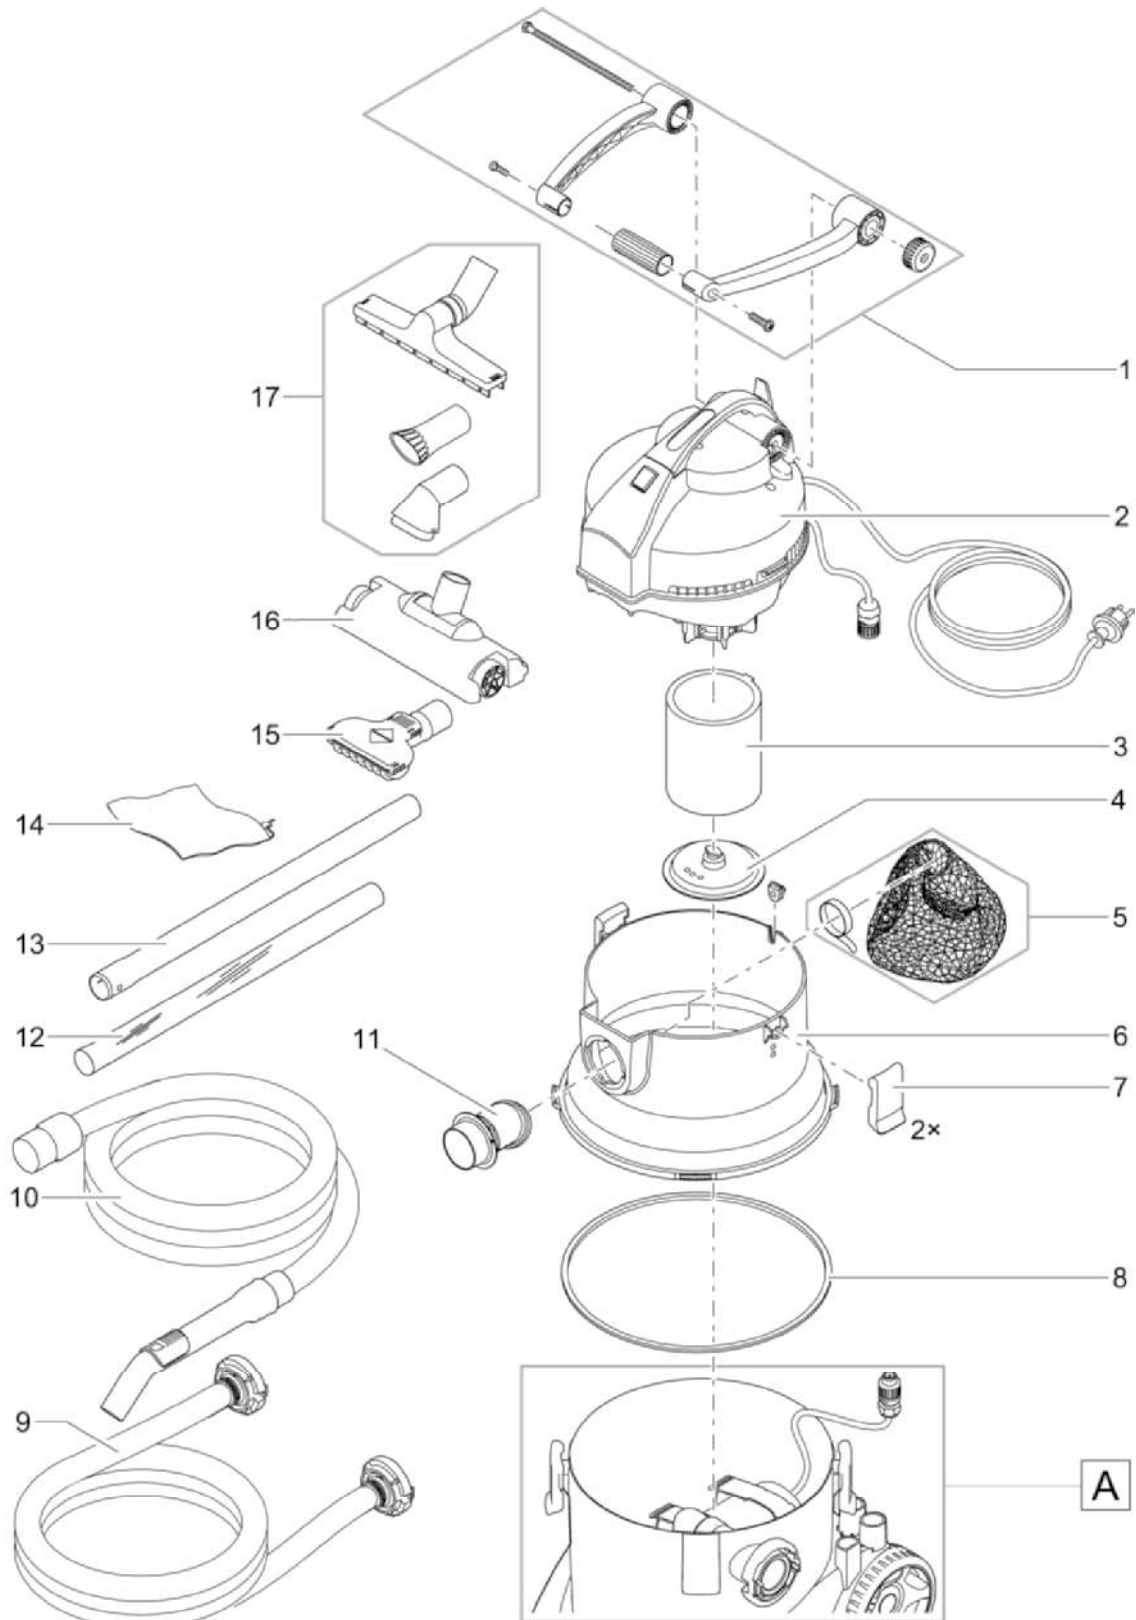

Artikelnr. Item no.	Produkt Product
41982	PondoVac 5
41983	GB PondoVac 5

ArtikeInr. Produkt Item no. Product	Pos. Pos.	ArtikeInr. Ersatzteil Item no. Spare part	VE PU	Ersatzteil	Spare part
41982	1	44024	1	Ersatz Bügelgriff PondoVac 3 / 4 / 5	Spare ASM adjustable handle PondoV.3/4/5
	2	44014	1	Ersatz Motorenkopf PondoVac 5	Spare part motor head PondoVac 5
	3	44004	1	Ersatz Filterschaum PondoVac Classic / 5	Spare filter foam PondoVac Classic / 5
	4	44001	1	Ersatz Rastplatte PondoVac Classic / 5	Spare engage plate PondoVac Classic / 5
	5	44020	1	Ersatz Schmutzfangbeutel mit Klettband	Spare part debris bag with strap
	6	44011	1	Ersatz Behälteroberteil PondoVac 5	Spare part tank top PondoVac 5
	7	44026	1	Ersatz Klammer PondoVac 3 / 4 / 5	Spare part clamp PondoVac 3 / 4 / 5
	8	44018	1	Ersatz Dichtung Tank PondoVac 5	Spare part tank sealing PondoVac 5
	9	43487	1	Verlängerungsschlauch PondoVac 5	Extension hose PondoVac 5
	10	44029	1	Ers. Saugschlauchgarnitur PondoVac 3/4/5	Spare part intake hose PondoVac 3/4/5
	11	44013	1	Ersatz Einlass PondoVac 5	Spare part intake PondoVac 5
	12	44003	1	Ersatz Saugrohr PondoVac transparent	Spare suction pipe PondoVac transparent
	13	44028	1	Ersatz Aluminiumrohr PondoVac	Spare suction pipe aluminium PondoVac
	14	44005	1	Ersatz Schmutzfangbeutel PondoVac 3/4	Spare part debris bag PondoVac 3/4
	15	44027	1	Ersatz Universaldüse PondoVac 125 mm	Spare universal nozzle PondoVac 125 mm
	16	44025	1	Ersatz Flächendüse PondoVac	Spare part surface brush PondoVac
	17	44030	1	Ersatz Düsenset PondoVac	Spare part nozzle set PondoVac
	18	44021	1	Ersatz Pumpe PondoVac 5	Spare part pump PondoVac 5
	19	44015	1	Ersatz Pumpenhalter PondoVac 5	Spare part pump holder PondoVac 5
	20	44012	1	Ersatz Behälterunterteil PondoVac 5	Spare part tank bottom PondoVac 5
	21	44016	1	Ersatz C-Kupplung PondoVac 5	Spare part c-cuppler PondoVac 5
	22	44168	1	Ersatz Dichtung C-Kupplung PondoVac 5	Spare part gasket C-coupler PondoVac 5
	23	44023	1	Ersatz Radbuchse PondoVac 5	Spare part wheel sleeve PondoVac 5
	24	44022	1	Ersatz Rad PondoVac 5	Spare part wheel PondoVac 5
	25	44019	1	Ersatz Sockel PondoVac 5	Spare part base PondoVac 5
	26	44017	1	Ersatz Rückschlagklappe PondoVac 5	Spare part check valve PondoVac 5
	27	17232	1	Gummieinsatz AquaMax Pro	Rubber part AquaMax Pro
	28	16978	1	Klammer EC1	Clamp EC1