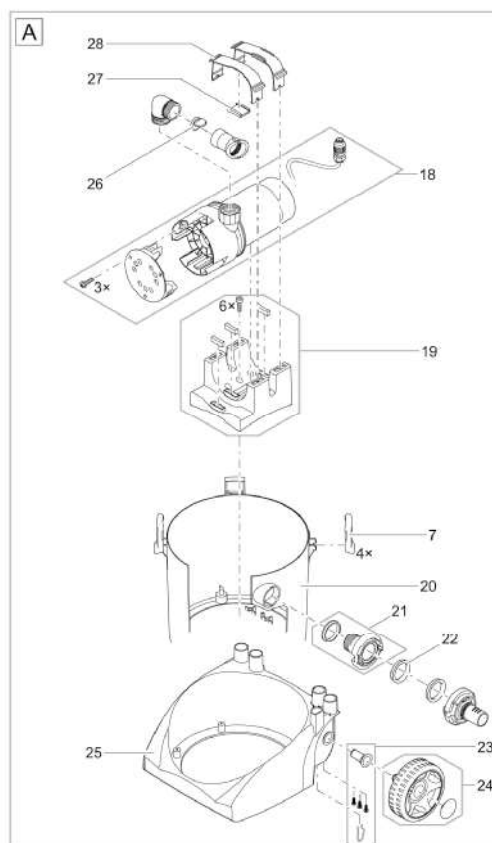

Artikelnr. Item no.	Produkt Product
41982	PondoVac 5
41983	GB PondoVac 5

ArtikeInr. Produkt Item no. Product	Pos. Pos.	ArtikeInr. Ersatzteil Item no. Spare part	VE PU	Ersatzteil	Spare part
41982	1	44024	1	Ersatz Bügelgriff PondoVac 3 / 4 / 5	Spare ASM adjustable handle PondoV.3/4/5
	2	44014	1	Ersatz Motorenkopf PondoVac 5	Spare part motor head PondoVac 5
	3	44004	1	Ersatz Filterschaum PondoVac Classic / 5	Spare filter foam PondoVac Classic / 5
	4	44001	1	Ersatz Rastplatte PondoVac Classic / 5	Spare engage plate PondoVac Classic / 5
	5	44020	1	Ersatz Schmutzfangbeutel mit Klettband	Spare part debris bag with strap
	6	44011	1	Ersatz Behälteroberteil PondoVac 5	Spare part tank top PondoVac 5
	7	44026	1	Ersatz Klammer PondoVac 3 / 4 / 5	Spare part clamp PondoVac 3 / 4 / 5
	8	44018	1	Ersatz Dichtung Tank PondoVac 5	Spare part tank sealing PondoVac 5
	9	43487	1	Verlängerungsschlauch PondoVac 5	Extension hose PondoVac 5
	10	44029	1	Ers. Saugschlauchgarnitur PondoVac 3/4/5	Spare part intake hose PondoVac 3/4/5
	11	44013	1	Ersatz Einlass PondoVac 5	Spare part intake PondoVac 5
	12	44003	1	Ersatz Saugrohr PondoVac transparent	Spare suction pipe PondoVac transparent
	13	44028	1	Ersatz Aluminiumrohr PondoVac	Spare suction pipe aluminium PondoVac
	14	44005	1	Ersatz Schmutzfangbeutel PondoVac 3/4	Spare part debris bag PondoVac 3/4
	15	44027	1	Ersatz Universaldüse PondoVac 125 mm	Spare universal nozzle PondoVac 125 mm
	16	44025	1	Ersatz Flächendüse PondoVac	Spare part surface brush PondoVac
	17	44030	1	Ersatz Düsenset PondoVac	Spare part nozzle set PondoVac
	18	44021	1	Ersatz Pumpe PondoVac 5	Spare part pump PondoVac 5
	19	44015	1	Ersatz Pumpenhalter PondoVac 5	Spare part pump holder PondoVac 5
	20	44012	1	Ersatz Behälterunterteil PondoVac 5	Spare part tank bottom PondoVac 5
	21	44016	1	Ersatz C-Kupplung PondoVac 5	Spare part c-cuppler PondoVac 5
	22	44168	1	Ersatz Dichtung C-Kupplung PondoVac 5	Spare part gasket C-coupler PondoVac 5
	23	44023	1	Ersatz Radbuchse PondoVac 5	Spare part wheel sleeve PondoVac 5
	24	44022	1	Ersatz Rad PondoVac 5	Spare part wheel PondoVac 5
	25	44019	1	Ersatz Sockel PondoVac 5	Spare part base PondoVac 5
	26	44017	1	Ersatz Rückschlagklappe PondoVac 5	Spare part check valve PondoVac 5
	27	17232	1	Gummieinsatz AquaMax Pro	Rubber part AquaMax Pro
	28	16978	1	Klammer EC1	Clamp EC1