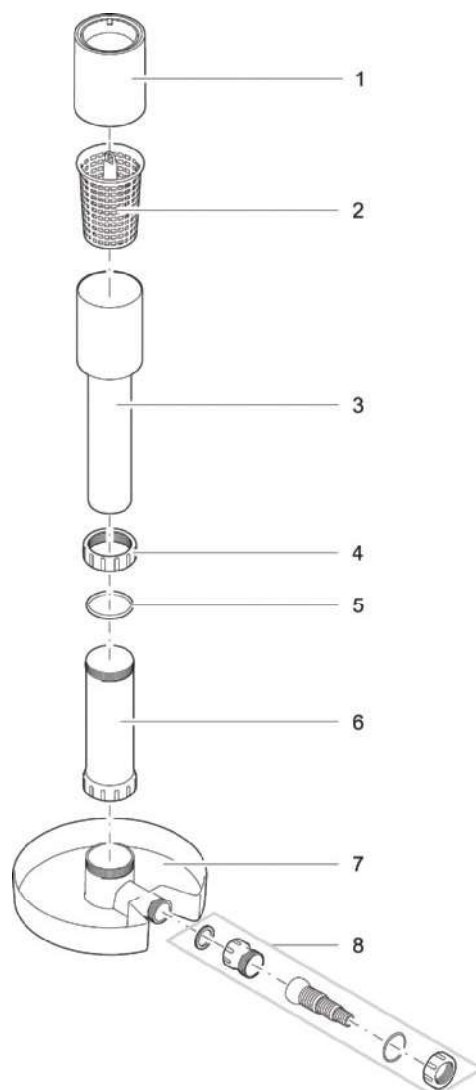

Artikelnr. Item no.	Produkt Product
51236	AquaSkim 20
56907	AquaSkim 40

Artikelnr. Produkt Item no. Product	Pos. Pos.	Artikelnr. Ersatzteil Item no. Spare part	VE PU	Ersatzteil	Spare part
51236	1	21110	1	Schwimmring AquaSkim 20	Float ring AquaSkim 20
	2	21109	1	Filterkorb AquaSkim 20	Filter basket AquaSkim 20
	3	21111	1	Oberteil AquaSkim 20	Top AquaSkim 20
	4	35264	1	Überwurfmutter 3"	Coupling nut 3"
	5	26737	1	Klemmdichtung AquaSkim 40	Clamp gasket AquaSkim 40
	6	35262	1	Unterteil AquaSkim 40	Bottom part AquaSkim 40
	7	27027	1	Sockel AquaSkim 40	Base AquaSkim 40
	8	35304	1	Beipack AquaSkim 20 / 40	Additional pack AquaSkim 20 / 40
56907	1	33284	1	Schwimmring AquaSkim 40	Float ring AquaSkim 40
	2	33285	1	Filterkorb AquaSkim 40	Filter basket AquaSkim 40
	3	35263	1	Oberteil AquaSkim 40	Top AquaSkim 40
	4	35264	1	Überwurfmutter 3"	Coupling nut 3"
	5	26737	1	Klemmdichtung AquaSkim 40	Clamp gasket AquaSkim 40
	6	35262	1	Unterteil AquaSkim 40	Bottom part AquaSkim 40
	7	27027	1	Sockel AquaSkim 40	Base AquaSkim 40
	8	35304	1	Beipack AquaSkim 20 / 40	Additional pack AquaSkim 20 / 40