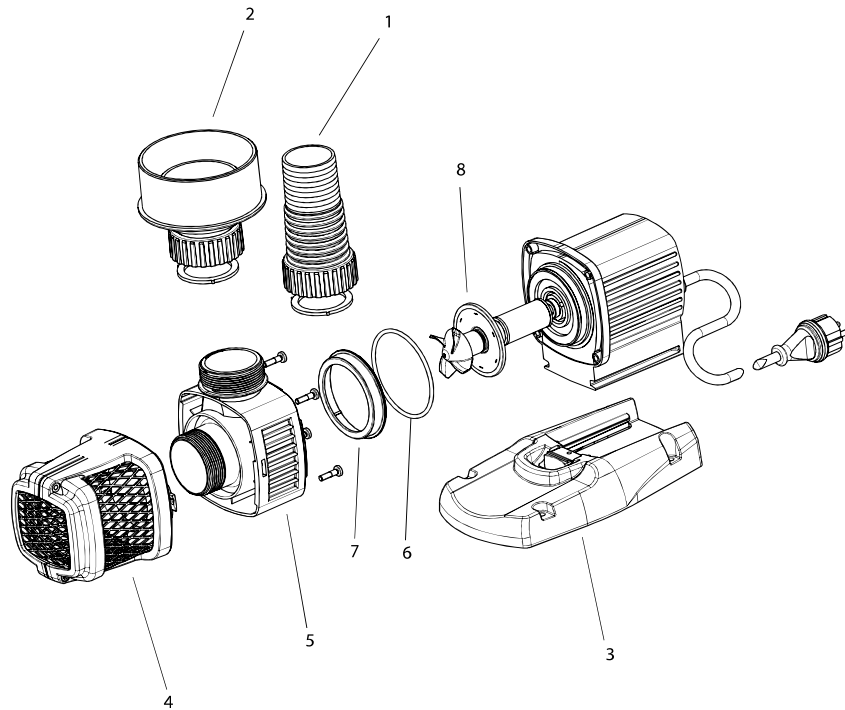

Artikelnr. Item no.	Produkt Product
57091	AquaMax Eco Gravity 10000
57092	AquaMax Eco Gravity 15000
57093	AquaMax Eco Gravity 20000

Artikelnr. Produkt Item no. Product	Pos. Pos.	Artikelnr. Ersatzteil Item no. Spare part	VE PU	Ersatzteil	Spare part
57091	1	35577	1	Schlauchanschluss AquaMax Eco 2" / DA 63	Hosetail set AquaMax Eco 2" / DA 63
	2	35578	1	Rohranschluss AquaMax Eco DA 75 / DA 110	Pipe connector AquaMax Eco DA 75/DA 110
	3	28127	1	Pumpenfuß AquaMax Gravity Eco	Pump base AquaMax Gravity Eco
	4	35509	1	BG Berührschutz	ASM contact protection
	5	35580	1	Ers. Pumpengehäuse AquaMax Gravity	Spare pump housing AquaMax Gravity Eco
	6	28539	1	O-Ring NBR 78 x 4,3 SH70	O-Ring NBR 78 x 4.3 SH70
	7	28125	1	Haltering Max Eco	Holder ring Max Eco
	8	17958	1	Ersatzrotor kpl AquaMax Eco Gravity10000	Spare rotor cpl AquaMax Eco Gravity10000
57092	1	35577	1	Schlauchanschluss AquaMax Eco 2" / DA 63	Hosetail set AquaMax Eco 2" / DA 63
	2	35578	1	Rohranschluss AquaMax Eco DA 75 / DA 110	Pipe connector AquaMax Eco DA 75/DA 110
	3	28127	1	Pumpenfuß AquaMax Gravity Eco	Pump base AquaMax Gravity Eco
	4	35509	1	BG Berührschutz	ASM contact protection
	5	35580	1	Ers. Pumpengehäuse AquaMax Gravity	Spare pump housing AquaMax Gravity Eco
	6	28539	1	O-Ring NBR 78 x 4,3 SH70	O-Ring NBR 78 x 4.3 SH70
	7	28125	1	Haltering Max Eco	Holder ring Max Eco
	8	17959	1	Ersatzrotor kpl AquaMax Eco Gravity15000	Spare rotor cpl AquaMax Eco Gravity15000
57093	1	35577	1	Schlauchanschluss AquaMax Eco 2" / DA 63	Hosetail set AquaMax Eco 2" / DA 63
	2	35578	1	Rohranschluss AquaMax Eco DA 75 / DA 110	Pipe connector AquaMax Eco DA 75/DA 110
	3	28127	1	Pumpenfuß AquaMax Gravity Eco	Pump base AquaMax Gravity Eco
	4	35509	1	BG Berührschutz	ASM contact protection
	5	35580	1	Ers. Pumpengehäuse AquaMax Gravity	Spare pump housing AquaMax Gravity Eco
	6	28539	1	O-Ring NBR 78 x 4,3 SH70	O-Ring NBR 78 x 4.3 SH70
	7	28125	1	Haltering Max Eco	Holder ring Max Eco
	8	17960	1	Ersatzrotor kpl AquaMax Eco Gravity20000	Spare rotor cpl AquaMax Eco Gravity20000